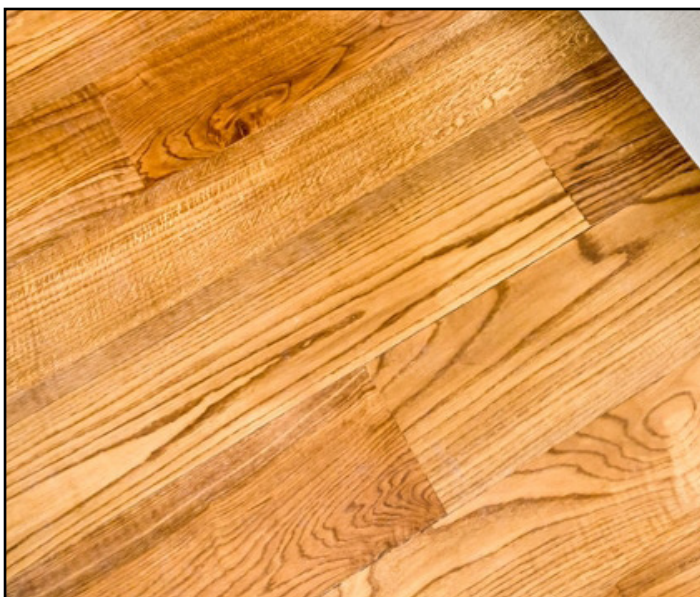

Maro Cristiani

LAMELLE SOTTILI

QUERCIA TOSCANA

0,4 x 7-20 x 50-200 cm

39,90 €/mq

[Clicca qui per vedere altre immagini](#)

ROVERE

0,4 x 7-20 x 50-220 cm