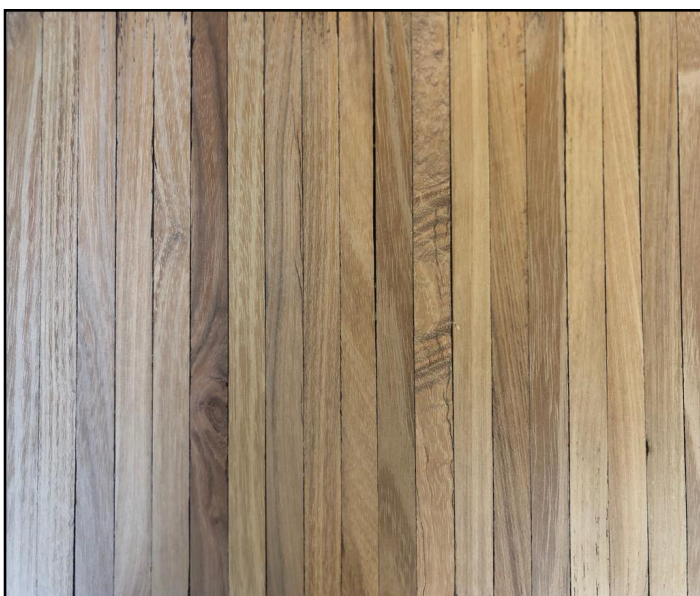

## CILIEGIO

1,4x0.8x16 cm

da finire in opera

36,90 €/mq

[Clicca qui per vedere altre immagini](#)