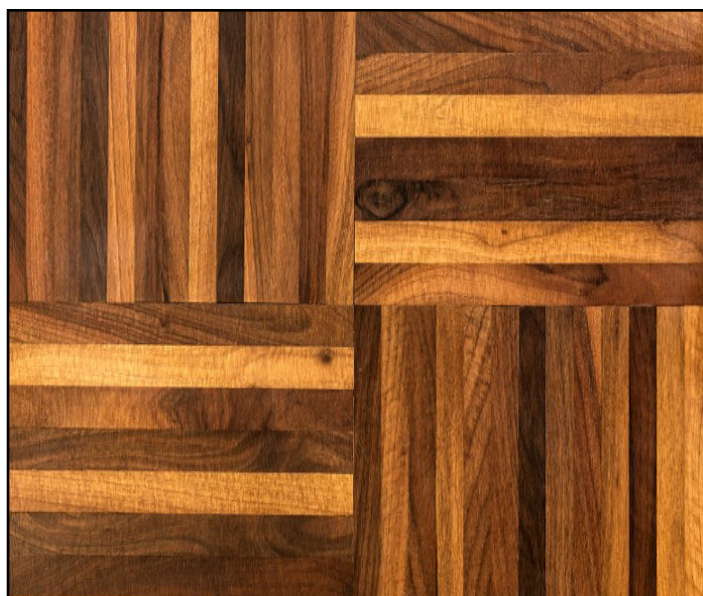

## ROVERE

1,4x2,2x25-30 cm

1,4x0,8x16 cm

1x2,3x30 cm

1x1x25 cm

da finire in opera

**39,90 €/mq**

[Clicca qui per vedere altre immagini](#)

## NOCE

1,4x0,8x16 cm

1x2,3x30 cm

da finire in opera

**39,90 €/mq**

[Clicca qui per vedere altre immagini](#)