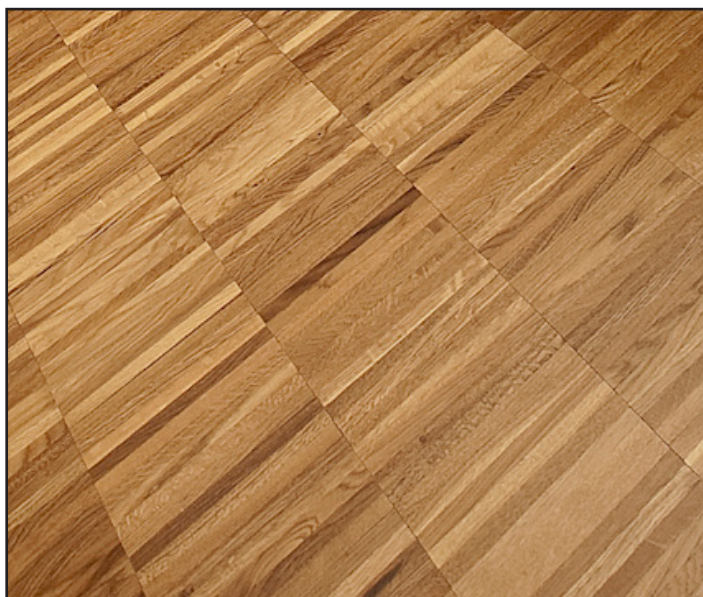

## ROVERE

1,4x2,2x25-30 cm

1,4x0,8x16 cm

1x2,3x30 cm

1x1x25 cm

da finire in opera

**39,90 €/mq**

[Clicca qui per vedere altre immagini](#)