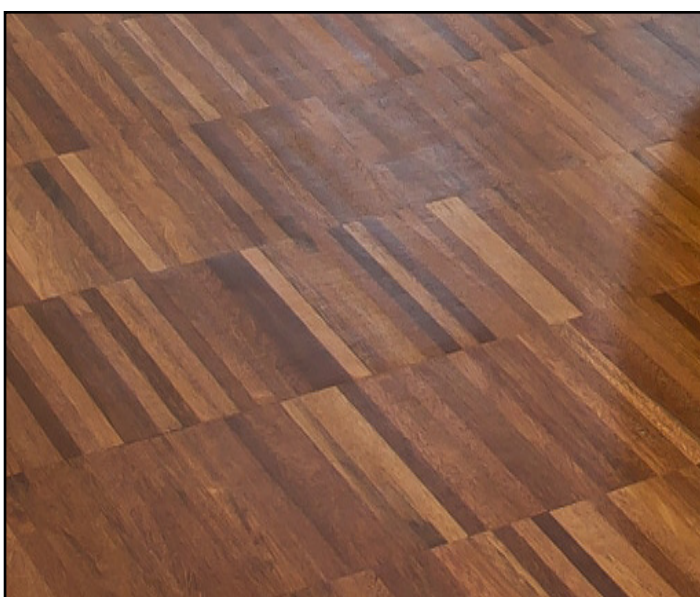

MERBAU

2x1x25 cm

da finire in opera

39,90 €/mq

[Clicca qui per vedere altre immagini](#)