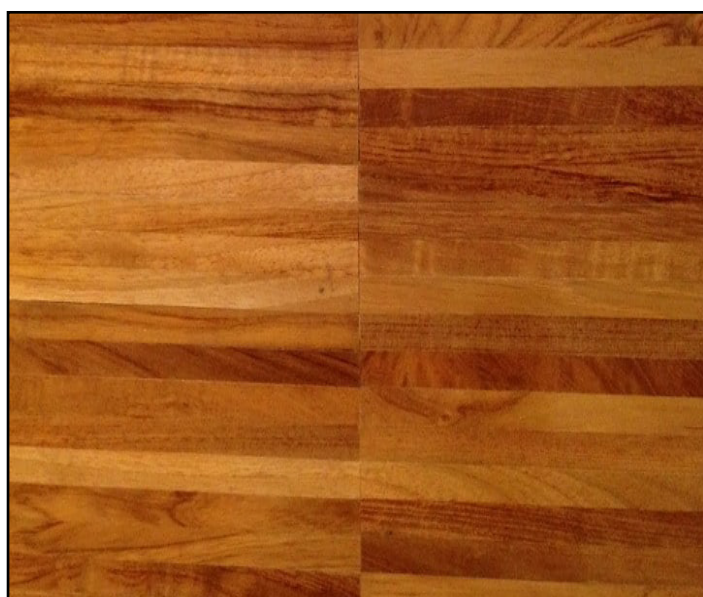

## NOCE

1,4x0,8x16 cm

1x2,3x30 cm

da finire in opera

**39,90 €/mq**

[Clicca qui per vedere altre immagini](#)