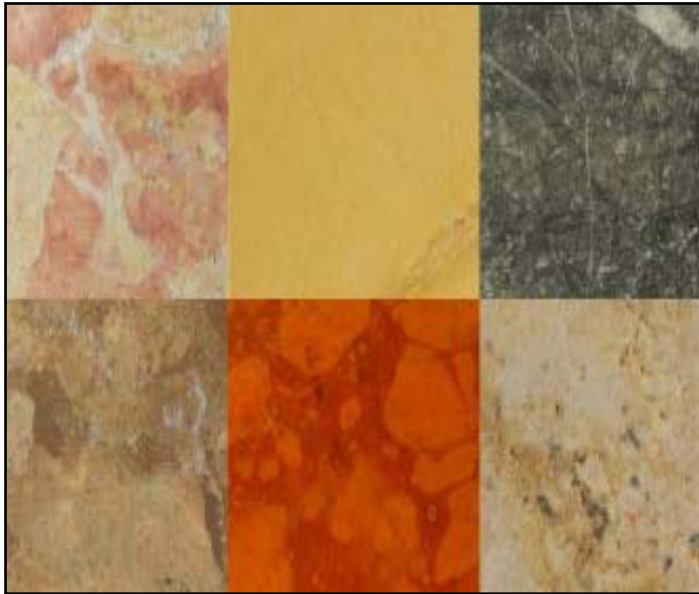

10x10 COLORATI

10x10x1,7 cm

Bianco Carrara, Bianco Star, Biancone, Botticino, Giada, Giallo, Giallo Smirne, Grigio Carnico, Kilban Giallo, Rosa Antico, Rosa Portogallo, Rosso Verona, Scabos Rosa

38 €/mq

[Clicca qui per vedere altre immagini](#)