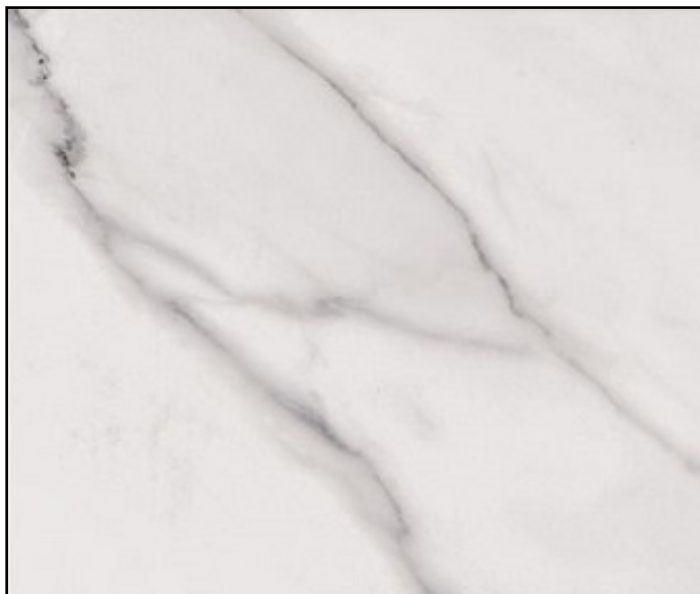

Maro Cristiani

GRES EFFETTO MARMO

ROYAL STATUARIO SUPREME (Flaviker)

60x120 cm
prima scelta
lucido, rettificato

43,90 €/mq

60x60 cm prima scelta lappato lucido rettificato

36,90 €/mq

30x60 cm sottoscelta anticato rettificato

24,90 €/mq

[Clicca qui per vedere altre immagini](#)