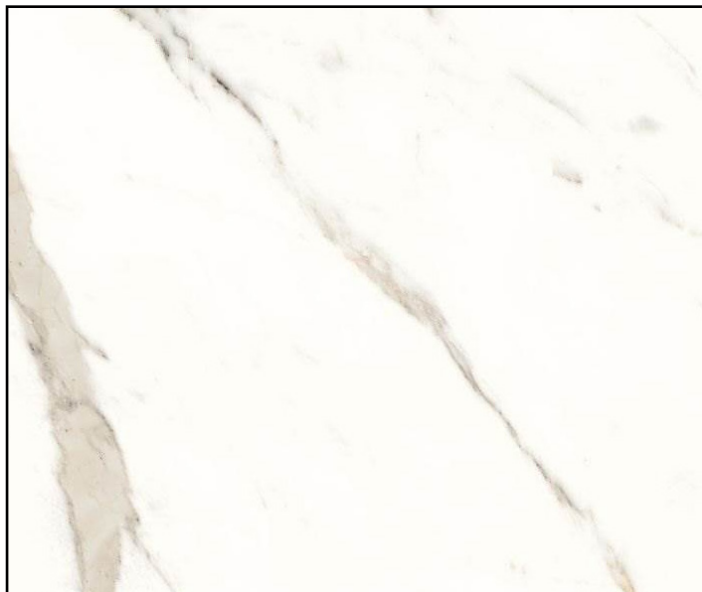

# GRES EFFETTO MARMO

**ARABESQUE PEARL**  
**ETERNITY (Panaria)**

60x120 cm  
sottoscelta  
lucido, rettificato

26,90 €/mq

[Clicca qui per vedere altre immagini](#)

**CALACATTA WHITE**  
**TRILOGY (Panaria)**