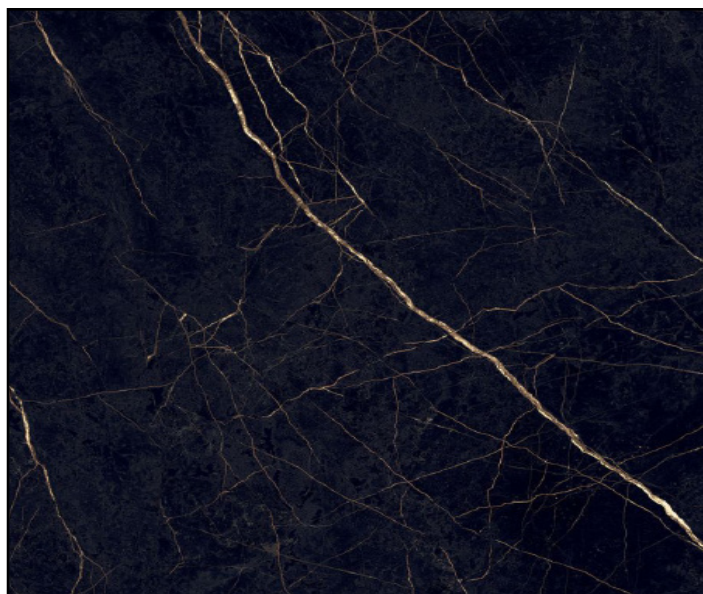

## ONYX PRESTIGE SUPREME (Flaviker)

60x120 cm  
prima scelta  
lucido, rettificato

43,90 €/mq

[Clicca qui per vedere altre immagini](#)