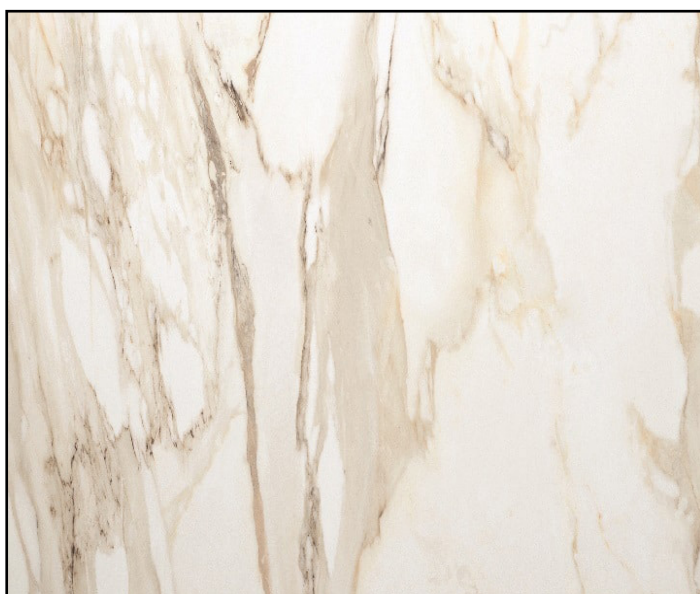

## STATUARIO SUPERIOR SUPREME EVO (Flaviker)

60x120 cm  
prima scelta  
lucido, rettificato

43,90 €/mq

60x120, 120x120 cm sottoscelta lucido rettificato

29,90 €/mq

[Clicca qui per vedere altre immagini](#)

## ANTIQUE WHITE SUPREME EVO (Flaviker)

60x120 cm  
prima scelta  
lucido, rettificato

43,90 €/mq

[Clicca qui per vedere altre immagini](#)

Maro Cristiani