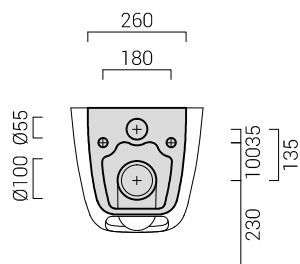

codicecode\_E114VSSL1

collezionecollection\_MASCALZONE

tipologiatype\_vasowc

installazioneinstallation\_sospesowallhung

scaricodrain\_paretewall

dimensionesize\_cm 35x48

pesoweight\_kg 25

finituratrims\_biancowhite