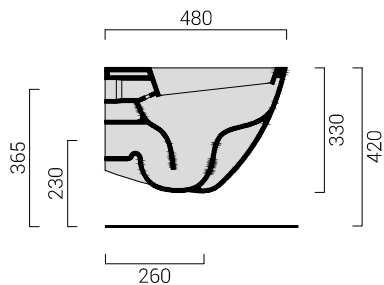

codicecode\_E114VSSL1

collezionecollection\_MASCALZONE

tipologiatype\_vasowc

installazioneinstallation\_sospesowallhung

scaricodrain\_paretewall

dimensionesize\_cm 35x48

pesoweight\_kg 25

finituratrims\_biancowhite