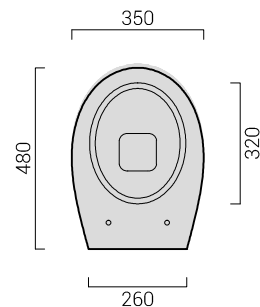

codicecode\_E114VSSL1

collezionecollection\_MASCALZONE

tipologiatype\_vasowc

installazioneinstallation\_sospesowallhung

scaricodrain\_paretewall

dimensionesize\_cm 35x48

pesoweight\_kg 25

finituratrims\_biancowhite