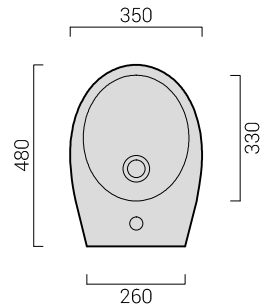

codicecode_E114BDNM1

collezionecollection_MASCALZONE
tipologiatype_bidetbidet
installazioneinstallation_terrastanding
rubinetteriaatap_monoforoonehole
dimensionesize_cm 35x48
pesoweight_kg 25
finituratrims_biancowhite