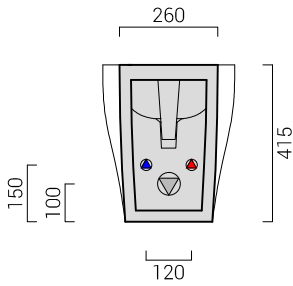

codicecode_E114BDNM1

collezionecollection_MASCALZONE
tipologiatype_bidetbidet
installazioneinstallation_terrastanding
rubinetteriaatap_monoforoonehole
dimensionesize_cm 35x48
pesoweight_kg 25
finituratrims_biancowhite