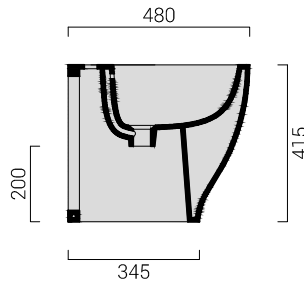

codicecode_E114BDNM1

collezionecollection_MASCALZONE
tipologiatype_bidetbidet
installazioneinstallation_terrastanding
rubinetteriaatap_monoforoonehole
dimensionesize_cm 35x48
pesoweight_kg 25
finituratrims_biancowhite