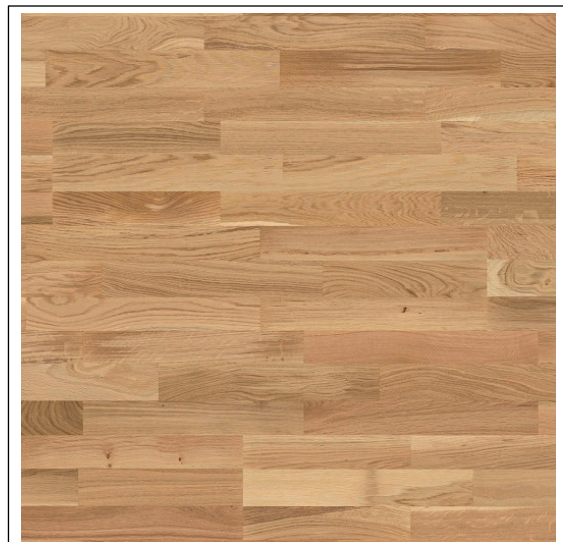

ECONOMY 9,5 mm maschio / femmina

Rovere Baltic – EIF2854D

Informazioni Tecniche:

Prodotto secondo:	Norme Europee parquet EN 13489 - 2017
Dimensioni:	9,5 x 70 x 470 mm
Strato massello:	Ca. 2.5 mm
Struttura:	Costruzione a 2 strati; strato di calpestio in legno massello, ca. 2,5 mm strato di supporto in HDF, ca. 7 mm
Finitura	Verniciatura Live Matt
Listelli / m² per cartone:	64 / 2.11
Cartoni / m² per pallet:	36 / 75.96
Peso per cartone / Palett in kg:	16.50/ 594.00
Riscaldamento a pavimento:	Idoneo
Reazione al fuoco ¹⁾:	Dfl-s1
Contenuto di formaldeide ²⁾:	E1
Contenuto di pentaclorofenolo (PCP) ²⁾:	Non rilevabile
Densità kg / m³ ²⁾:	Ca. 600
Proprietà antiscivolo:	Live Matt USRV 26 ²⁾
Resistenza all'abrasione:	Live Matt 70 / 1100 ³⁾
Conducibilità termica ²⁾:	0.15 W / mK