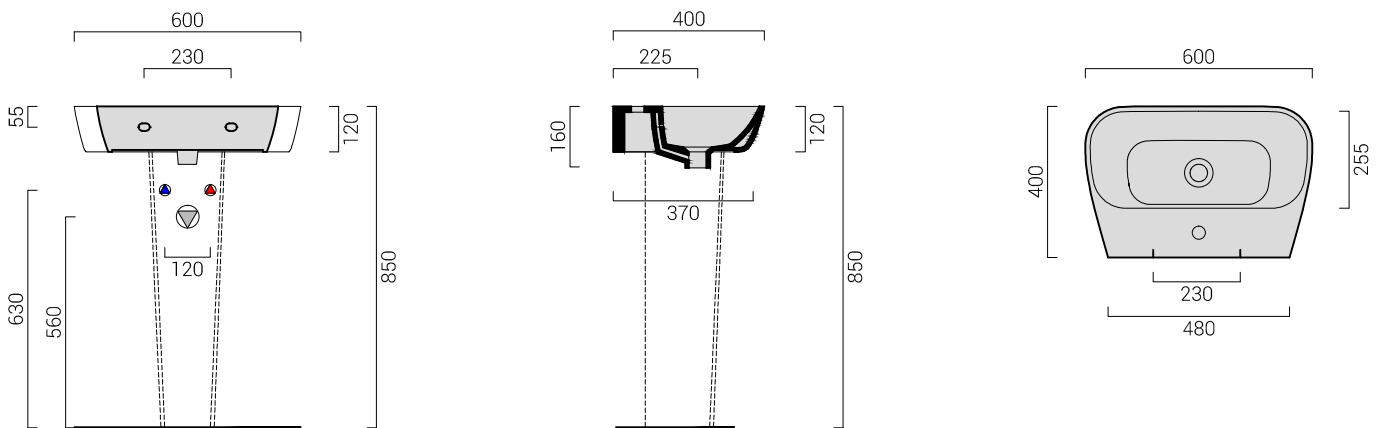

codicecode_12LV601

collezionecollection_F50 SMALL

tipologiatype_lavabowashbasin

installazioneinstallation_parete.appoggiowallhung.bench

rubinetteriatap_monoforoonehole

dimensionesize_cm 60x40

pesoweight_kg 15

finituratrims_biancowhite

codicecode_12AC011

porta asciugamani frontale cromatochrome frontal towel rail

codicecode_12CLXX1

colonnapedestal

note
